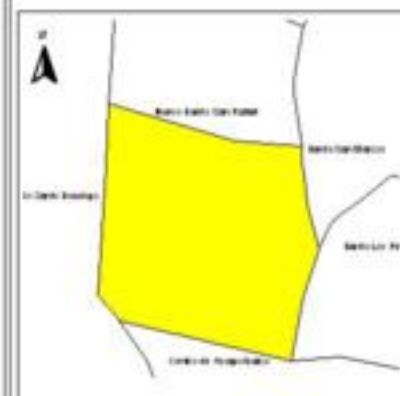

EVALUA DF
Consejo de Evaluación del
Desarrollo Social del
Distrito Federal

ÍNDICE DE DESARROLLO SOCIAL

Delegación: Azcapotzalco
Colonia: San Rafael
Grado de desarrollo: Medio

Grado de Desarrollo Social

-  Muy bajo
-  Bajo
-  Medio
-  Alto
-  Sin dato